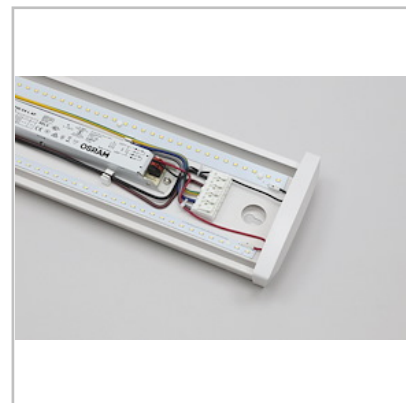

# Ajax LED, 50W, 3000K, 6000 lm, IP44

Artikel: 7099491

**MALMBERGS**

### Anslutning

Till snabbkopplingsplint 5x2,5 mm<sup>2</sup>, en i vardera gavel. Inkl. överkopplingsledning 5G2,5 mm<sup>2</sup>. Kabelinföring via två membranförsedda införingshål Ø 20 mm, på armaturens ovansida samt Ø 20 mm knockout-hål, ett i vardera gavel.

### Utförande

Stomme av vitlackerad stålplåt (RAL 9016). Gavlar av PC. Opal linjemönstrad kupa av akryl. Inkl. LED-modul och driver.

# Ajax LED, 50W, 3000K, 6000 lm, IP44

Artikel: 7099491

**MALMBERGS**

Mått (LxBxH) 1200x150x59 mm

Spridningsvinkel 110°

Vikt 3,2 kg

Kapslingsklass IP44