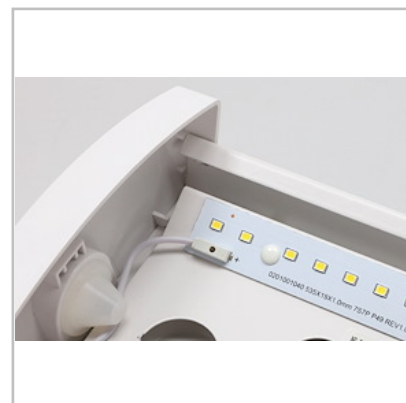

Ajax LED, 50W, 3000K, 6000 lm, IP44

Artikel: 7099491

MALMBERGS

Produktinformation

Allroundbelysning för inom- och utomhusbruk.

Montage

Dikt mot tak.

Anslutning

Till snabbkopplingsplint 5x2,5 mm², en i vardera gavel. Inkl. överkopplingsledning 5G2,5 mm². Kabelinföring via två membranförsedda införingshål Ø 20 mm, på armaturens ovansida samt Ø 20 mm knockout-hål, ett i vardera gavel.

Utförande

Stomme av vitlackerad stålplåt (RAL 9016). Gavlar av PC. Opal linjemönstrad kupa av akryl. Inkl. LED-modul och driver.

Specifikationer

Dimbar	Nej
Effekt	50W
Färgtemperatur	3000K
Färgtolerans	3 SDCM
Färgåtergivning	Ra>80
Livslängd	60 000 tim (L70 B10)
Ljusflöde	6000 lm